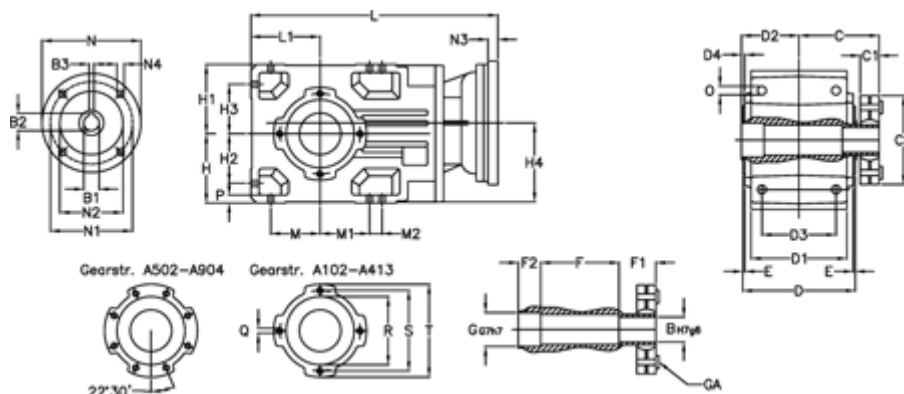

Varenummer: 296003500645245  
 Beskrivelse: Keglehjulsgear A352US-6,4-P112B5

## Mål

B	= 40	D	= 173	F2	= 53	L	= 389.0	N3	= 4,5
B1	= 28	D1	= 166	G	= 42	L1	= 100	N4	= M12x16
B2	= 31.3	D2	= 80	GA	= 43	M	= 73.0	O	= 12.0
B3	= 8	D3	= 135	H	= 100	M1	= 73.0	P	= 11
Betegnelse	= A352 US-xx P112 B5	d4	= 5.0	H1	= 100	M2	= 11	Q	= M10x17
C	= 70.0	E	= 3.5	H2	= 73.0	N	= 250	R	= 110
C1	= 24	F	= 12.0	H3	= 73.0	N1	= 215	S	= 130
C2	= 90.0	F1	= 48.0	H4	= 114.0	N2	= 180	T	= 150